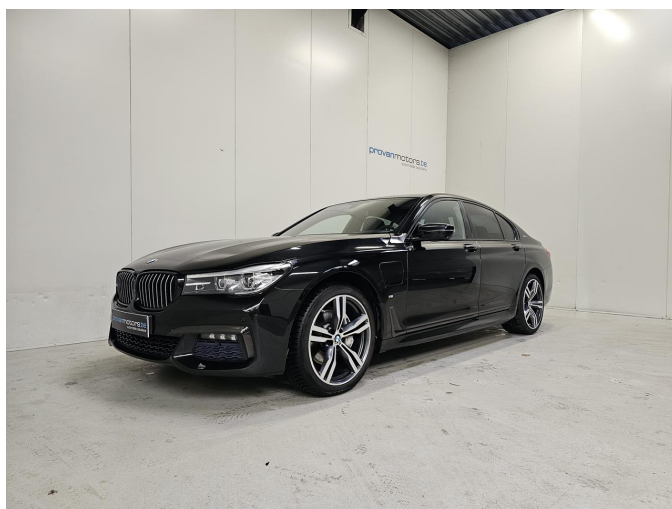

## BMW 740 e iPerformance M-Pack - GPS - Topstaat!

Zeichen	23-0828
CC	1998
PS	190 kw/259
Co <sup>2</sup>	50 g/km (NEDC)
	Euro 6
Karosserietyp	Berline
Zustand	Gebraucht
Erstzulassung	03/10/2016
Kilometerstand	177727 km
Kraftstoffart	Elektrisch/Benzine
Farbe	Zwart

### Optionen

360° Kamera	Elektrische achterklep	Multifunctioneel stuur
Airbag bestuurder	Elektrische Außenspiegel	Navigatiesysteem
Airbag passagier	Elektrische Sitzverstellung	Parkeerhulp achter
Automatische Tractie Controle	Elektrische Spiegel	Parkeerhulp met camera
Bluetooth	Handsfree	Parken-Sensoren
Boordcomputer	Keyless Entry	Radio
CD	Klimaatautomatik	Regensensor
Centr. deurvergr. met afstandsbediening	LED daytime running lights	Shift paddles
Cruise Control	Leder bekleding	Sitze mit Massagefunktion
Dagrijlichten	Leichtmetallfelge 20"	Sitzheizung
Einparkhilfe vorne	Lichtsensoren	Stuurbekrachtiging
Elektrische ruiten	Mit Service-Geschichte	Tinted windows
Electronic Stability Program	MP3	USB

### Info

Weitere Informationen unter [www.provanmotors.be](http://www.provanmotors.be) .

Fantastischer BMW 740e iPerformance zu verkaufen!

Der Wagen befindet sich im SEHR GUTER ZUSTAND!

Keyless Go - BMW LED - GPS - Lederausstattung - Klimaanlage/Klimaatautomatik - Alufelgen 20" - Cruise Control - Bluetooth - Elektrische Sitze mit Speicherfunktion - Sitzheizung VO - Multifunktionslenkrad - Radio/CD-MP3 + USB - Licht- und Regensensor - Elektrische Fensterheber + Außenspiegel + Heckklappe - Parksensoren VO + HI - Getönte Scheiben - 360° Rückfahrkamera - Bordcomputer,...