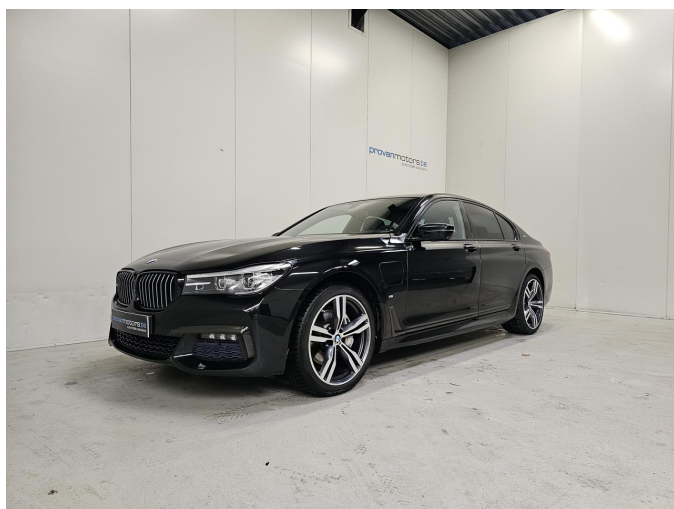

BMW 740 e iPerformance M-Pack - GPS - Topstaat!

Zeichen	23-0828
CC	1998
PS	190 kw/259
Co ²	50 g/km (NEDC)
	Euro 6
Karosserietyp	Berline
Zustand	Gebraucht
Erstzulassung	03/10/2016
Kilometerstand	177727 km
Kraftstoffart	Elektrisch/Benzine
Farbe	Zwart

Optionen

360° Kamera	Elektrische achterklep	Multifunctioneel stuur
Airbag bestuurder	Elektrische Außenspiegel	Navigatiesysteem
Airbag passagier	Elektrische Sitzverstellung	Parkeerhulp achter
Automatische Tractie Controle	Elektrische Spiegel	Parkeerhulp met camera
Bluetooth	Handsfree	Parken-Sensoren
Boordcomputer	Keyless Entry	Radio
CD	Klimaatautomatik	Regensensor
Centr. deurvergr. met afstandsbediening	LED daytime running lights	Shift paddles
Cruise Control	Leder bekleding	Sitze mit Massagefunktion
Dagrijlichten	Leichtmetallfelge 20"	Sitzheizung
Einparkhilfe vorne	Lichtsensoren	Stuurbekrachtiging
Elektrische ruiten	Mit Service-Geschichte	Tinted windows
Electronic Stability Program	MP3	USB

Info

Weitere Informationen unter www.provanmotors.be .

Fantastischer BMW 740e iPerformance zu verkaufen!

Der Wagen befindet sich im SEHR GUTER ZUSTAND!

Keyless Go - BMW LED - GPS - Lederausstattung - Klimaanlage/Klimaatautomatik - Alufelgen 20" - Cruise Control - Bluetooth - Elektrische Sitze mit Speicherfunktion - Sitzheizung VO - Multifunktionslenkrad - Radio/CD-MP3 + USB - Licht- und Regensensor - Elektrische Fensterheber + Außenspiegel + Heckklappe - Parksensoren VO + HI - Getönte Scheiben - 360° Rückfahrkamera - Bordcomputer,...