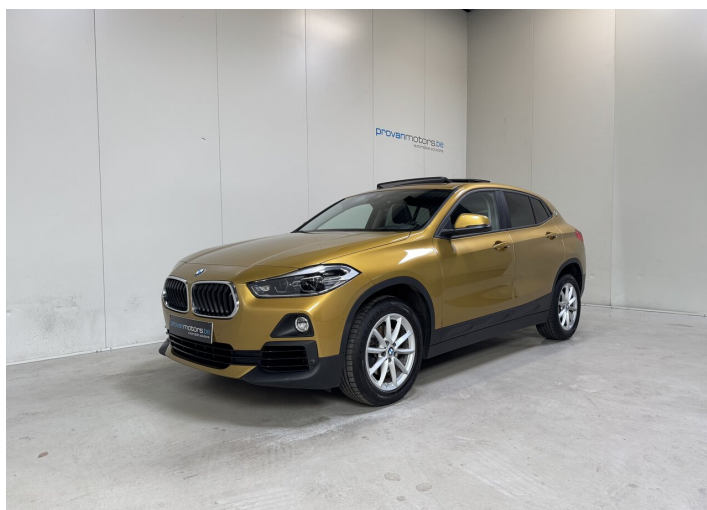

BMW X2 sDrive 18i Benzine -Pano- Topstaat! 1Ste Eig!

Zeichen	26-0082
CC	1499
PS	100 kw/136
Co ²	125 (NEDC) - 149 (WLTP) g/km
	Euro 6
Karosserietyp	Stadswagen
Zustand	Gebraucht
Erstzulassung	07/01/2020
Kilometerstand	67146 km
Kraftstoffart	Benzine
Farbe	Goud

Optionen

2-Zonen-Klimaautomatik	Garantie	Open dak
Aanraakscherm	Handsfree	Panoramadach
Achterbank 1/3 - 2/3	Isofix	Parkeerhulp achter
Apple CarPlay	Klimaanlage	Parken-Sensoren
Bluetooth	Leder bekleding	Radio
Boordcomputer	Leichtmetallfelge 17"	Regensensor
Centr. deurvergr. met afstandsbediening	Lichtsensoren	Stuurbevestiging
Cruise Control	Mit Service-Geschichte	Tinted windows
Einparkhilfe vorne	MP3	Verkeersbordherkenning
Electrische ruiten	Multifunctioneel stuur	Voice control
Elektrische Außenspiegel	Navigatiesysteem	Voorruitverwarming
Elektrische Spiegel		

Info

Weitere Informationen unter www.provanmotors.be.

Fantastischer BMW X2 sDrive 18i Benzin aus ERSTER HAND zu verkaufen!

Der Wagen befindet sich im SEHR GUTER ZUSTAND!

Apple CarPlay - BMW LED - GPS - Lederausstattung - Klimaanlage/Klimaautomatik - Alufelgen 17" - Cruise Control - Bluetooth - Multifunktionslenkrad - Radio + USB - Licht- und Regensensor - Elektrische Fensterheber + Außenspiegel - Panorama Schiebedach - Parksensoren VO + HI - Getönte Scheiben - Bordcomputer - Start/Stop,...