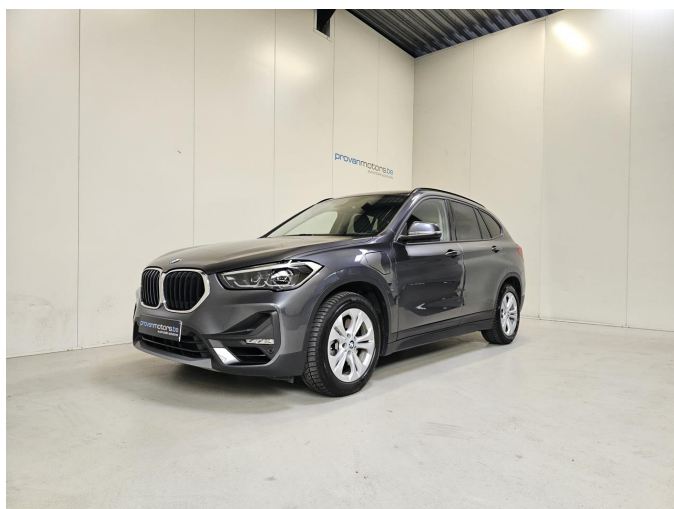

## BMW X1 xDrive 25e Real Hybrid - GPS - Topstaat! 1Ste Eig!

Référence	23-0336
Cm3	1499
CV	161 kw/220
CO <sup>2</sup>	43 (NEDC) - 40 (WLTP) g/km
	Euro 6
Catégorie	SUV/4x4
Status	Occasion
1er immat.	24/09/2020
Km	65903 km
Carburant	Électrique/Essence
Couleur	Gris

### Options

ABS	Détecteur de pluie	Régulateur de vitesse
Airbag conducteur	Direction assistée	Rétroviseurs électriques
Airbag passager	Dispositif "mains libres"	Sellerie cuir
Anti-démarrage	Elektrische achterklep	Sièges arrières 1/3 - 2/3
Anti-patinage	ESP	Sièges chauffants
Attache remorque	Feux anti-brouillard	Système de navigation
Avec carnet d'entretien	Feux de jour à LED	USB
Bluetooth	Garantie	Verrouillage centr. avec téléc.
Caméra d'aide au stationnement	Isofix	Vitres électriques
Capteurs d'aide au stat. arrière	Jantes alliage 17"	Vitres teintées
Capteurs de parking	MP3	Voiture non-fumeur
Capteurs de stationnement avant	Ordinateur de bord	Volant multifonctions
Climatisation automatique, bi-zone	Phare de jour	X-drive
Détecteur de lumière	Radio	

### Info

[www.provanmotors.be](http://www.provanmotors.be) pour de plus amples informations.

Superbe BMW X1 xDrive 25e Hybrid Automatique à vendre du PREMIER PROPRIÉTAIRE!

La voiture est dans un EXCELLENT ÉTAT!