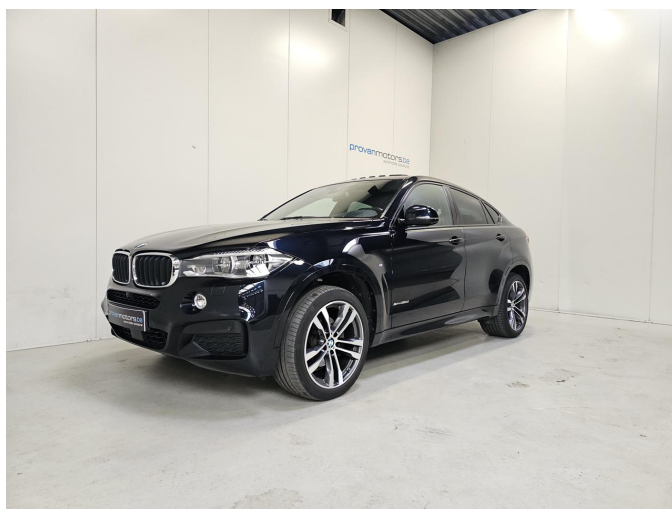

## BMW X6 xDrive 30d M-Pack - GPS - Pano - Topstaat!

Référence	24-0695
Cm3	2993
CV	190 kw/259
CO <sup>2</sup>	183 g/km (NEDC)
	Euro 6
Catégorie	SUV/4x4
Status	Occasion
1er immat.	14/03/2018
Km	94122 km
Carburant	Diesel
Couleur	Noir

### Options

Airbag conducteur	Entrée sans clé	Sellerie cuir
Airbag passager	Feux de jour à LED	Sièges chauffants
Alerte au franchissement de ligne	Garantie	Systeme audio
Bluetooth	Isofix	Système audio Harman Kardon
Caméra d'aide au stationnement	Jantes alliage 20"	Système de navigation
Capteurs d'aide au stat. arrière	MP3	Système Start/Stop
Capteurs d'angle mort	Ordinateur de bord	Toit ouvrant
Capteurs de parking	Palettes	Toit panoramique
Capteurs de stationnement avant	Phare de jour	USB
Climatisation	Prise audio auxiliaire	Verrouillage centr. avec téléc.
Climatisation automatique	Radio	Vitres électriques
Détecteur de lumière	Réglage électrique des sièges	Vitres teintées
Détecteur de pluie	Régulateur de vitesse	Voiture non-fumeur
Direction assistée	Rétroviseurs électriques	Volant multifonctions
Dispositif "mains libres"	Rétroviseurs électriques	X-drive
Elektrische achterklep		

### Info

[www.provanmotors.be](http://www.provanmotors.be) pour de plus amples informations.

Superbe BMW X6 xDrive 30d Automatique à vendre!

La voiture est dans un EXCELLENT ÉTAT!

Keyless Go - BMW Adaptive LED - GPS - Intérieur cuir - Climatisation Automatique - Jantes Alu 20" - Régulateur de Vitesse - Bluetooth - Siège Electrique à Mémoire - Sièges AV Chauffants - Volant Multifonctions - Harman/Kardon Sound System - Allumage Automatique des Phares + Capteur de Pluie - Vitres + Rétroviseurs Électriques - Toit Ouvrant Panoramique - Radars de Recul AV + AR - Vitres Teintées - Caméra de recul - Ordinateur de Bord - Start/Stop,...